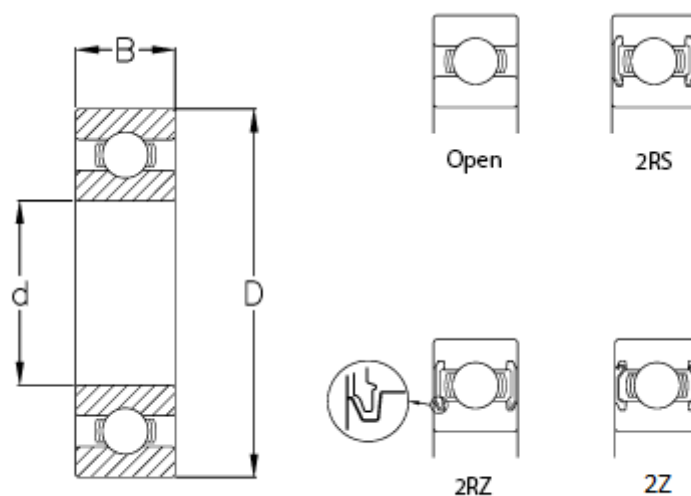

Varenummer: 57960106003102
Beskrivelse: CeramicSpeed hybridleje Insulate åbent
6312-CSB.C3

Mål

B	= 31
C (KN)	= 85.2
C0	= 52
d	= 60
D	= 130
Kugleklasse	= 5
Max omdr.	= 8500
Type	= 6312